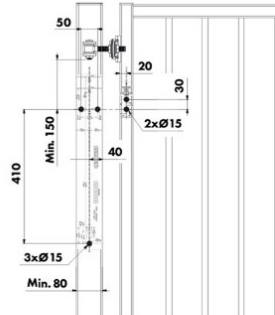

SteelSupply.dk

En del af Schøller Stål

Bestil på www.steelsupply.dk / tlf: 7025 3630

TEGNINGER

VENUS-S

VENUS-A

VENUS-G

SteelSupply.dk