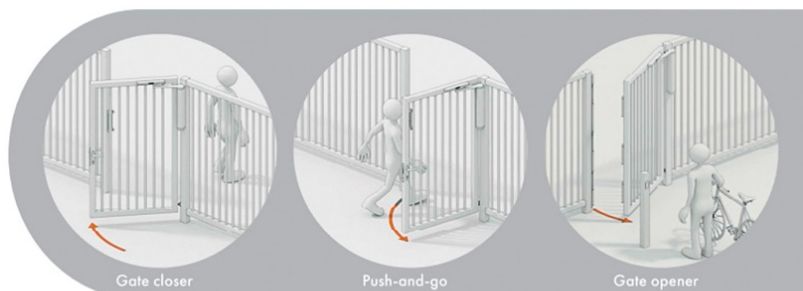

VENUS

Generelt

- Automatisk portlukker 230v med semiautomatisk og fuldautomatisk åbning/lukning.
- Til fodgængerporte op til 1500 mm brede og 200 kg
- Passer på 80 mm profiler
- 3 varianter af portlukkeren, afhængig af monteringsmetoden (A / S / G)
- Børsteløs motor: lang levetid og intensiv brug
- Vendbar motor med tilbagekørsel for nem manuel brug - kombineres med lås

Montering

- Nem montering med Quick-Fix
- Med APP integration til Iphone & Android, kan Venus portlukkeren installeres enkelt og nemt.

Sikkerhed

- Kompakt og vandalsikkert design
- Automatisk forhindringsdetektion med omvendt funktion
- EN 16005 godkendt
- Integreret advarselslys

Materialer/test

- Gearkasse i rustfri stål
- Cover af anodiseret aluminium
- EN 16005 godkendt
- Overholder ADA standarder
- ETL Testet
- IP54-klassificeret
- 1000 timers salttågebestandig! SGS-certificeret (ISO 9227)
- Temperatur fra -30 til 70 grader