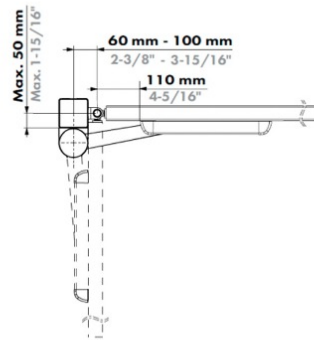

TEGNINGER

VENUS-S