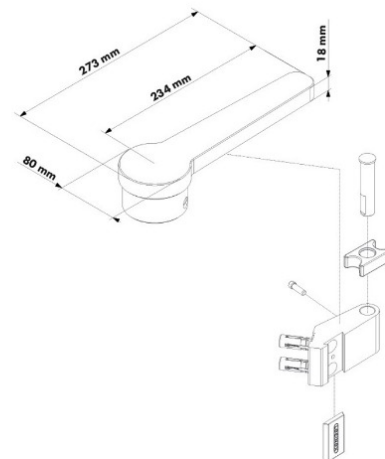

SteelSupply.dk

En del af Schøller Stål

Bestil på www.steelsupply.dk / tlf: 7025 3630

TEGNINGER

VENUS-S

VENUS-A

VENUS-G

SteelSupply.dk