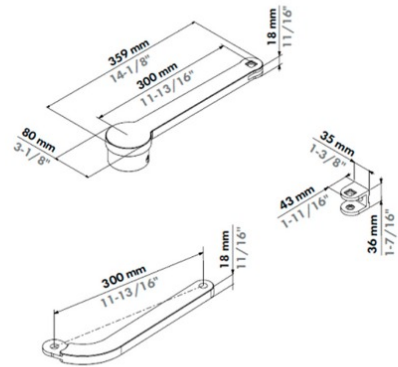

SteelSupply.dk

En del af Schøller Stål

Bestil på www.steelsupply.dk / tlf: 7025 3630

TEGNINGER

VENUS-S

VENUS-A

VENUS-G

SteelSupply.dk