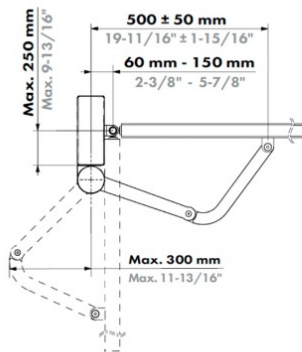

SteelSupply.dk

En del af Schøller Stål

Bestil på www.steelsupply.dk / tlf: 7025 3630

TEGNINGER

VENUS-S

VENUS-A

VENUS-G

SteelSupply.dk