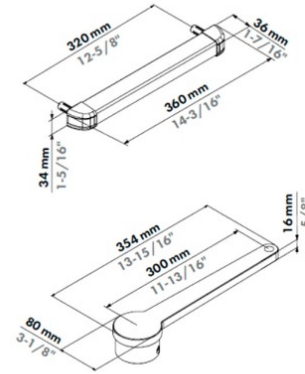

TEGNINGER

VENUS-S